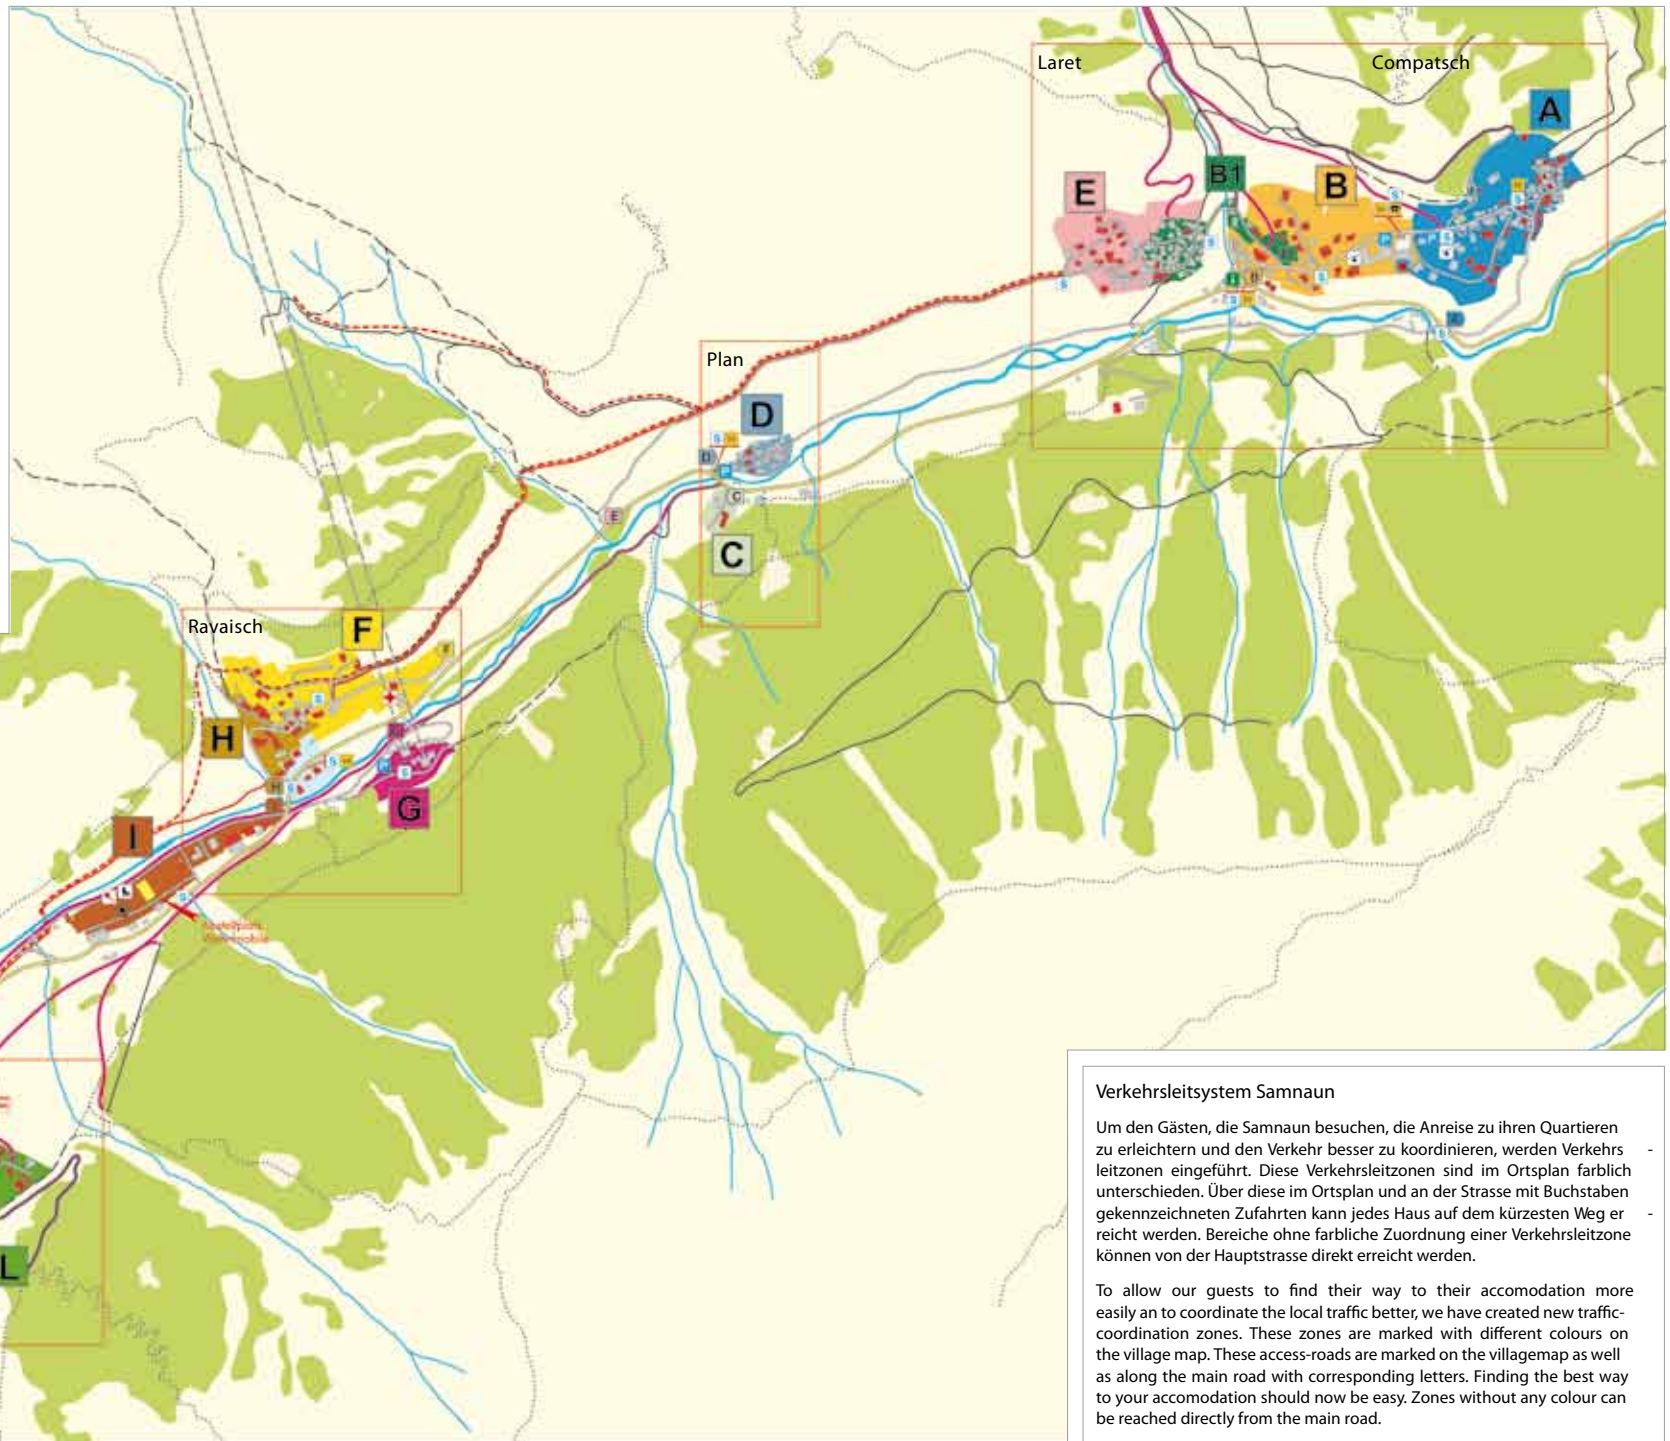

# Engadin Samnaun

## LEGENDE

	Information		Eislaufplatz
	Samnaun Tourismus		Öffentliche Toiletten
	Postamt		Fussballplatz
	Öffentliche Telefonzelle		Kinderspielplatz
	Bank		Öffentliche Gebäude
	Parkplatz		Erlebnisbad
	Arzt, Apotheke		Talabfahrt Piste
	Postbus-haltestelle		Talwanderweg
	SamnaunBus		Loipe
	Tennisplatz		Winterrodelbahn
			Wanderwege

### Verkehrsleitsystem Samnaun

Um den Gästen, die Samnaun besuchen, die Anreise zu ihren Quartieren zu erleichtern und den Verkehr besser zu koordinieren, werden Verkehrsleitzonen eingeführt. Diese Verkehrsleitzonen sind im Ortsplan farblich unterschieden. Über diese im Ortsplan und an der Strasse mit Buchstaben gekennzeichneten Zufahrten kann jedes Haus auf dem kürzesten Weg erreicht werden. Bereiche ohne farbliche Zuordnung einer Verkehrsleitzone können von der Hauptstrasse direkt erreicht werden.

To allow our guests to find their way to their accommodation more easily and to coordinate the local traffic better, we have created new traffic-coordination zones. These zones are marked with different colours on the village map. These access-roads are marked on the village map as well as along the main road with corresponding letters. Finding the best way to your accommodation should now be easy. Zones without any colour can be reached directly from the main road.